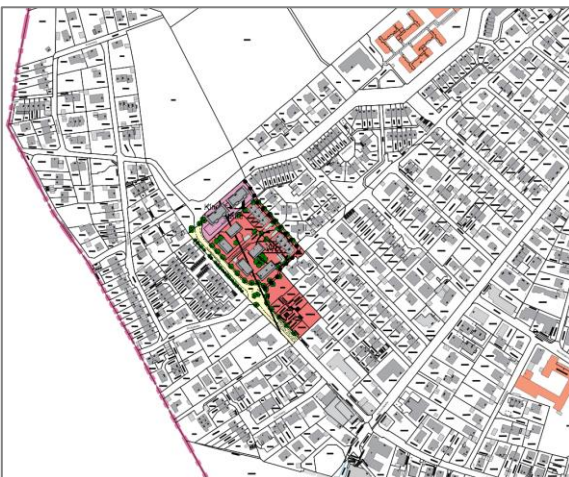

Aufstellung des BP 117 für den Bereich „Vaterstetten, Ecke Schwalben-/Fasanenstraße“

Vor der Aufstellung des BP 117

Mit dem BP 117

Lage: Das Gebiet befindet sich im Ortsteil Vaterstetten, an der Ecke Schwalben-/ Fasanenstraße.

Änderung: Im Zuge des Bebauungsplans Nr. 117 wurde im Wege der Berichtigung, auch der Flächennutzungsplan geändert. Der zuvor als Grünfläche dargestellt Bereich wird in eine Baufläche für den Gemeindebedarf mit der Bindung als Soziale Einrichtung, in diesem Fall einer Kindertagesstätte, im Norden und ein reines Wohngebiet im Süden des Umgriffs geändert.