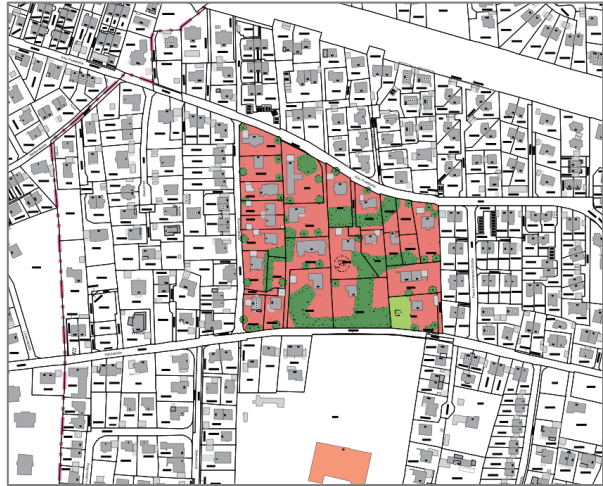

Aufstellung des BP 172 für den Bereich „Baldham, östlich der Buchenstraße, nördlich der Waldstraße“

Vor der Aufstellung des BP 172

Mit dem BP 172

Lage: Der Geltungsbereich des dargestellten Gebietes liegt im Ortsteil Baldham, östlich der Buchenstraße und nördlich der Waldstraße.

Änderung: Mit dem Bebauungsplan Nr. 172 wird, im Wege der Berichtigung, auch der Flächennutzungsplan geändert. Das im Süden gelegene allgemeine Wohngebiet wird in ein reines Wohngebiet geändert und somit an die örtlichen Gegebenheiten angepasst.